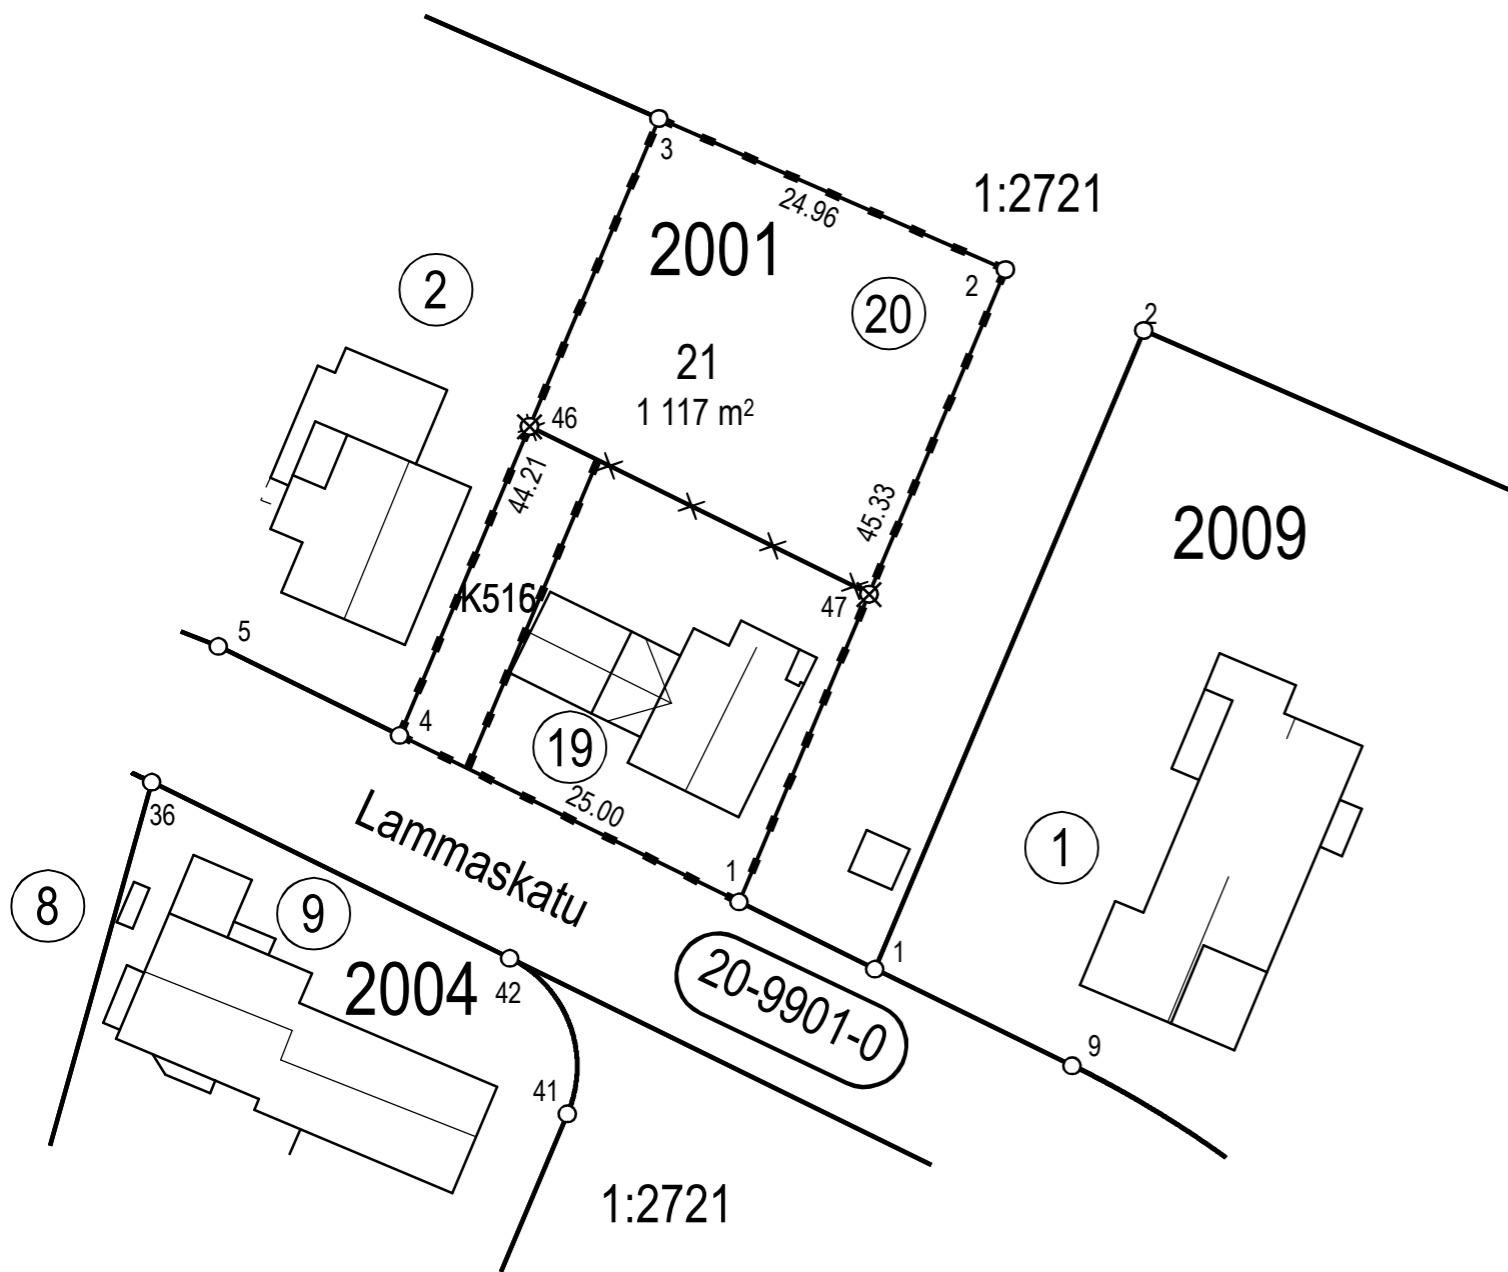

TONTTIEN MUODOSTUMINEN

Kortteli	Tontti	Yht. m <sup>2</sup>	Osat m <sup>2</sup>	Kiinteistötunnus
2001	21	1117	565	186-20-2001-20
			552	186-20-2001-19

Koordinaattiluettelo (ETRS GK-25)

Nro	I	P
1	25506612,516	6706219,470
2	25506630,115	6706261,246
3	25506607,239	6706271,229
4	25506590,078	6706230,490

TONTTIJAON MUUTOS	JÄRVENPÄÄ 1:500
ASEMAKAAVA 200011 ON HYVÄKSYTTY 2.2.2017	KAUPUNGINOSA 20. SATUKALLIO
EDELLINEN TONTTIJAKO 2001/19,20	KORTTELI 2001
HYVÄKSYTTY 16.5.2022	TONTIT 21
	KARTTA N:o 20/2023
TONTTIJAON MUUTOKSEN LAATI 23.11.2023	HYVÄKSYTTY
MAANMITTAUSINSINÖÖRI VILLE VISTBACKA	MAANMITTAUSINSINÖÖRI